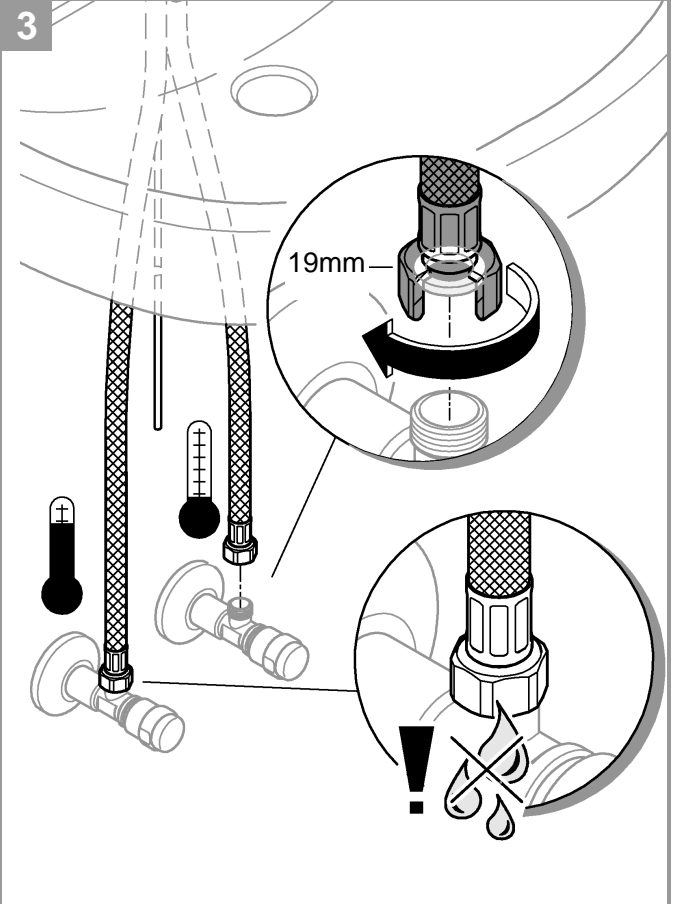

3

4

5

6

7

*19 332	32mm
	
*19 017	13mm
	

	07 052	180mm
	*07 341	350mm

Pure Freude an Wasser