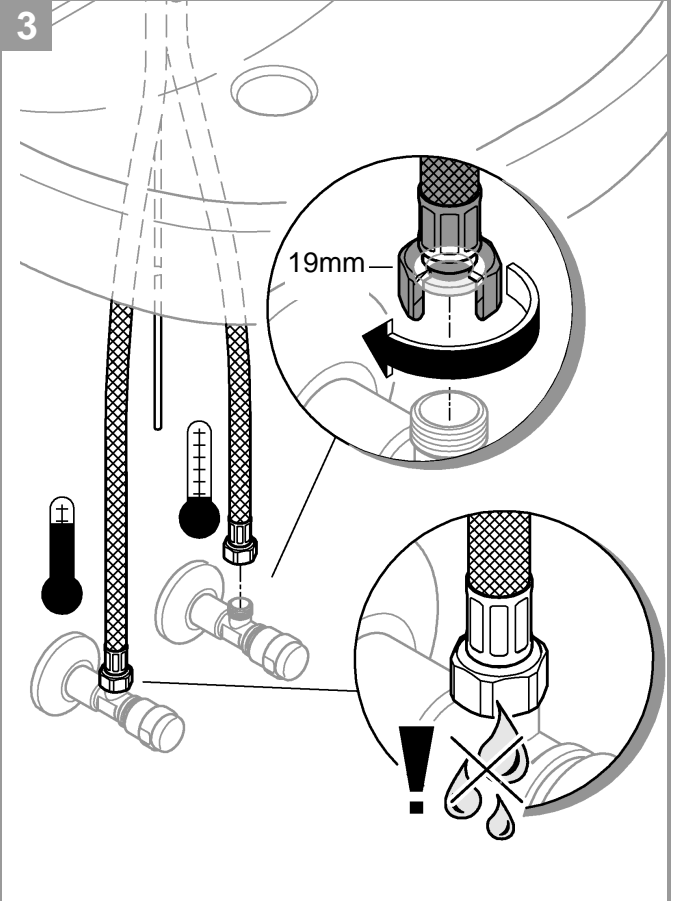

3

4

5

6

7

*19 332 	32mm
*19 017 	13mm

	07 052	180mm
	*07 341	350mm

Pure Freude an Wasser