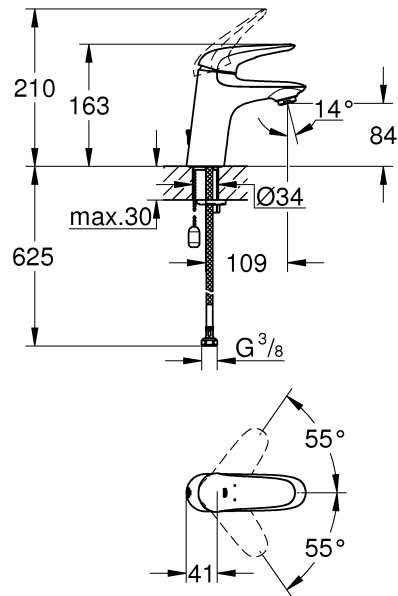

23 714

23 716