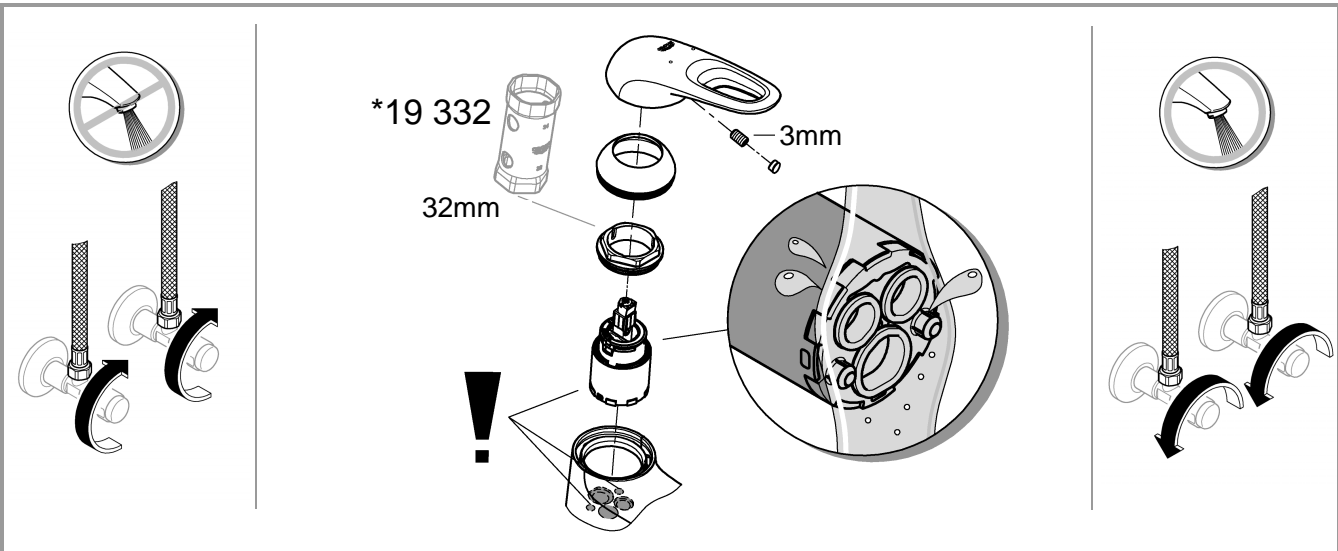

3

4

5

6

7

*19 332 	32mm
*19 017 	13mm

	07 052	180mm
	*07 341	350mm

Pure Freude an Wasser