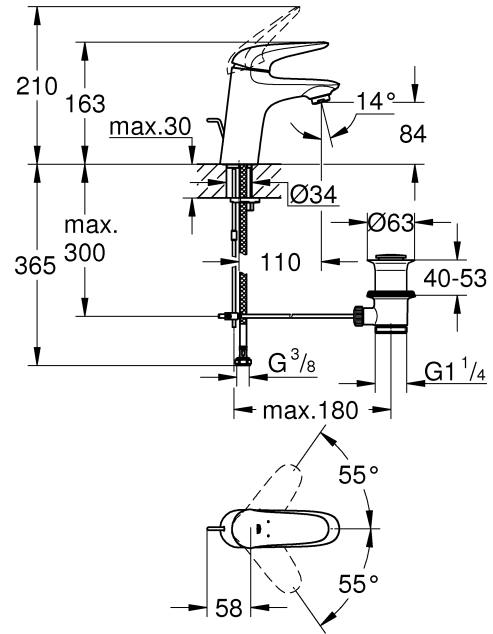

23 708

23 714

23 716

1

2 - 3

4

5

6

7