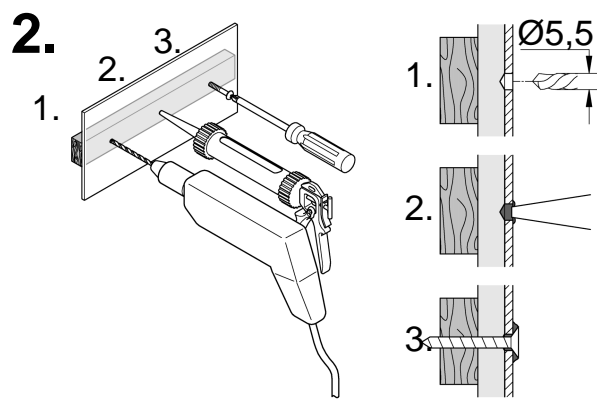

27 600 Monteringsanvisning 27 644

Sida 1: Innehållsförteckning

Sida 2: Måttritningar

Sida 2: Sprängskiss

Sida 2: Monteringsanvisning

Sida 3: Monteringsanvisning tvål-kop

Sida 4: Kontaktinformation

Denna produkt är anpassad till
Branschregler Säker Vatteninstallation.
Grohe A/S garanterar produktens
funktion om branschreglerna och
monteringsanvisningarna följs.

"Skruvfästningen ska göras i massiv konstruktion såsom betong, reglar, särskild konstruktionsdetalj eller i Våtrumsvägg 2012. Skruvfästning i våtzon 1 får inte göras enbart i golv- eller väggskiva."

27 596
27 725