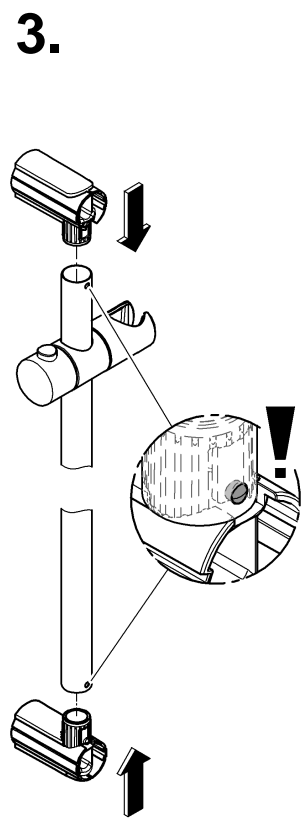

27 600 Monteringsanvisning 27 644

Sida 1: Innehållsförteckning

Sida 2: Måttritningar

Sida 2: Sprängskiss

Sida 2: Monteringsanvisning

Sida 3: Monteringsanvisning tvål-kop

Sida 4: Kontaktinformation

Denna produkt är anpassad till
Branschregler Säker Vatteninstallation.
Grohe A/S garanterar produktens
funktion om branschreglerna och
monteringsanvisningarna följs.

"Skruvfästningen ska göras i massiv konstruktion såsom betong, reglar, särskild konstruktionsdetalj eller i Våtrumsvägg 2012. Skruvfästning i våtzon 1 får inte göras enbart i golv- eller väggskiva."

27 596
27 725