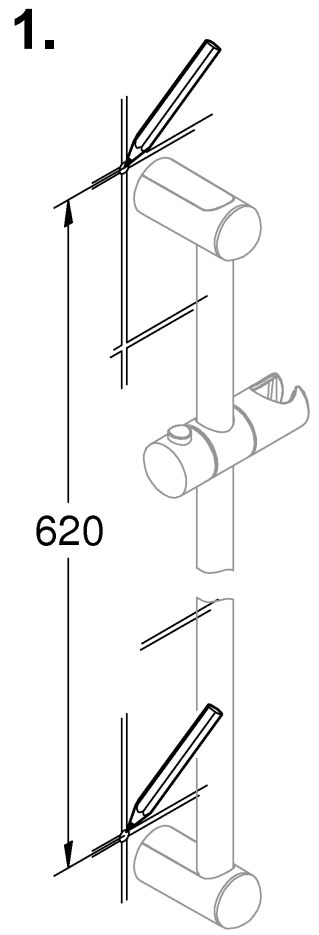

27 600 Monteringsanvisning 27 644

Sida 1: Innehållsförteckning

Sida 2: Måttritningar

Sida 2: Sprängskiss

Sida 2: Monteringsanvisning

Sida 3: Monteringsanvisning tvål-kop

Sida 4: Kontaktinformation

Denna produkt är anpassad till
Branschregler Säker Vatteninstallation.
Grohe A/S garanterar produktens
funktion om branschreglerna och
monteringsanvisningarna följs.

"Skruvfästningen ska göras i massiv konstruktion såsom betong, reglar, särskild konstruktionsdetalj eller i Våtrumsvägg 2012. Skruvfästning i våtzon 1 får inte göras enbart i golv- eller väggskiva."

27 596
27 725