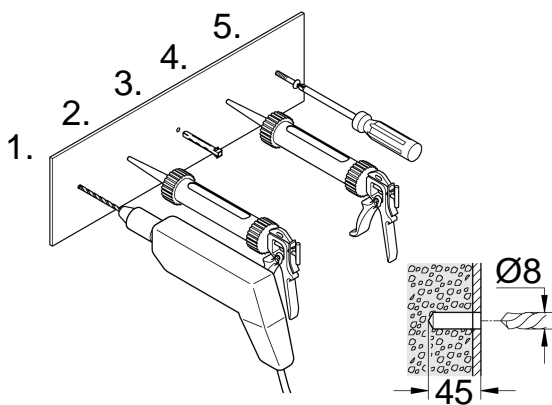

27 600 Monteringsanvisning 27 644

Sida 1: Innehållsförteckning

Sida 2: Måttritningar

Sida 2: Sprängskiss

Sida 2: Monteringsanvisning

Sida 3: Monteringsanvisning tvål-kop

Sida 4: Kontaktinformation

Denna produkt är anpassad till
Branschregler Säker Vatteninstallation.
Grohe A/S garanterar produktens
funktion om branschreglerna och
monteringsanvisningarna följs.

"Skruvfästningen ska göras i massiv konstruktion såsom betong, reglar, särskild konstruktionsdetalj eller i Våtrumsvägg 2012. Skruvfästning i våtzon 1 får inte göras enbart i golv- eller väggskiva."

27 596
27 725