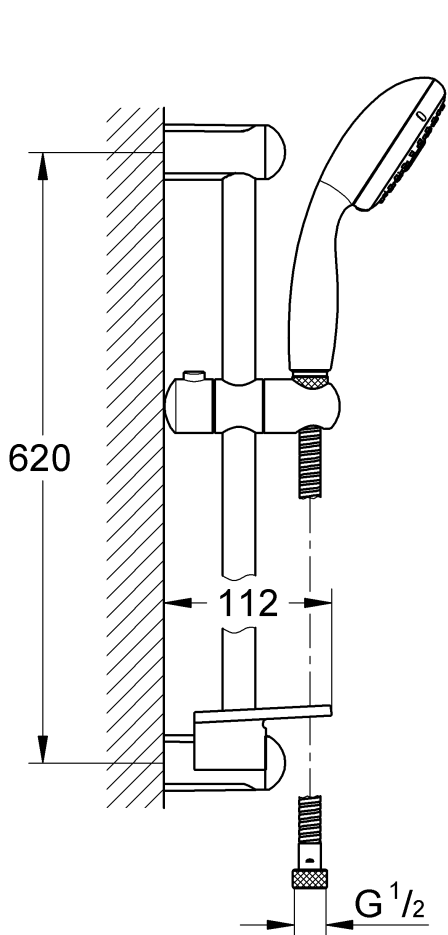

27 600 Monteringsanvisning 27 644

Sida 1: Innehållsförteckning

Sida 2: Måttritningar

Sida 2: Sprängskiss

Sida 2: Monteringsanvisning

Sida 3: Monteringsanvisning tvål-kop

Sida 4: Kontaktinformation

Denna produkt är anpassad till
Branschregler Säker Vatteninstallation.
Grohe A/S garanterar produktens
funktion om branschreglerna och
monteringsanvisningarna följs.

"Skruvfästningen ska göras i massiv konstruktion såsom betong, reglar, särskild konstruktionsdetalj eller i Våtrumsvägg 2012. Skruvfästning i våtzon 1 får inte göras enbart i golv- eller väggskiva."

27 596
27 725