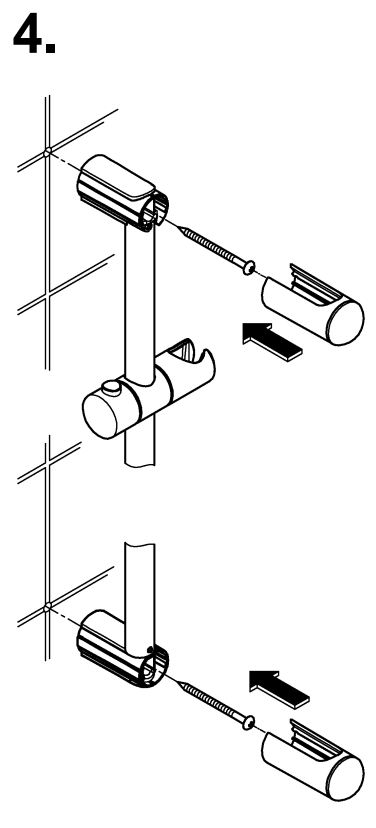

27 600 Monteringsanvisning 27 644

Sida 1: Innehållsförteckning

Sida 2: Måttritningar

Sida 2: Sprängskiss

Sida 2: Monteringsanvisning

Sida 3: Monteringsanvisning tvål-kop

Sida 4: Kontaktinformation

Denna produkt är anpassad till
Branschregler Säker Vatteninstallation.
Grohe A/S garanterar produktens
funktion om branschreglerna och
monteringsanvisningarna följs.

"Skruvfästningen ska göras i massiv konstruktion såsom betong, reglar, särskild konstruktionsdetalj eller i Våtrumsvägg 2012. Skruvfästning i våtzon 1 får inte göras enbart i golv- eller väggskiva."

27 596
27 725