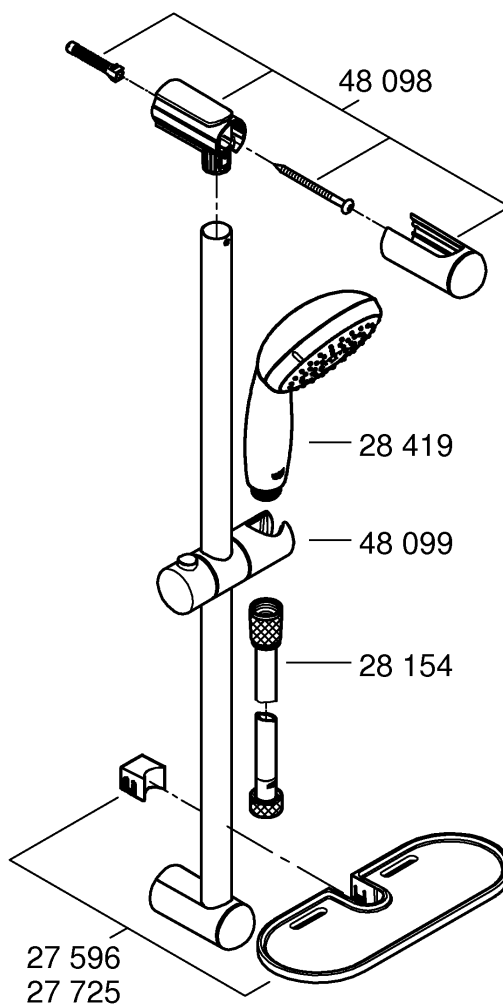

27 600 Monteringsanvisning 27 644

Sida 1: Innehållsförteckning

Sida 2: Måttritningar

Sida 2: Sprängskiss

Sida 2: Monteringsanvisning

Sida 3: Monteringsanvisning tvål-kop

Sida 4: Kontaktinformation

Denna produkt är anpassad till
Branschregler Säker Vatteninstallation.
Grohe A/S garanterar produktens
funktion om branschreglerna och
monteringsanvisningarna följs.

"Skruvfästningen ska göras i massiv konstruktion såsom betong, reglar, särskild konstruktionsdetalj eller i Våtrumsvägg 2012. Skruvfästning i våtzon 1 får inte göras enbart i golv- eller väggskiva."

27 596
27 725