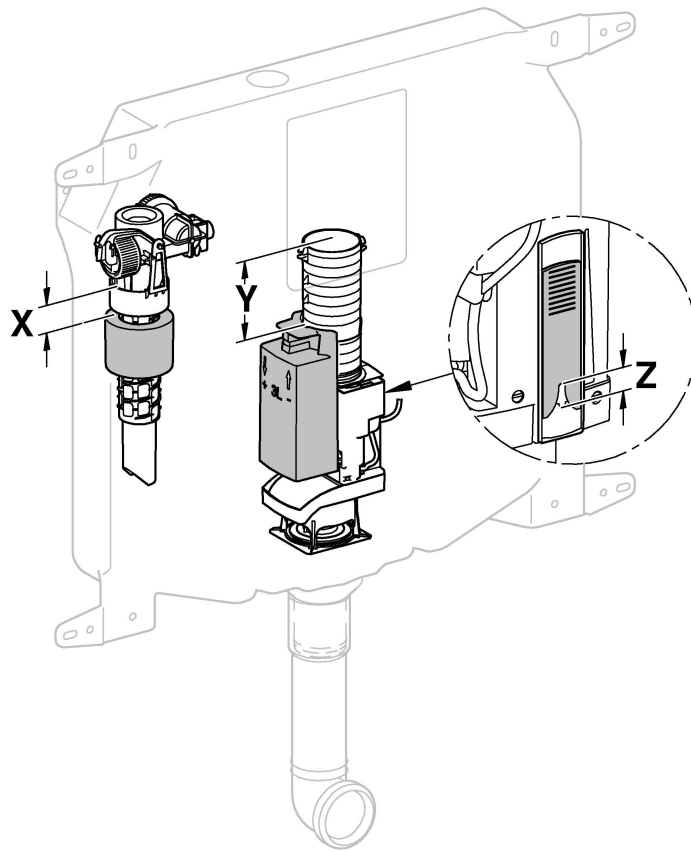

38 863
38 986

Design + Engineering GROHE Germany

96.188.131/ÄM 227165/05.14

GROHE
ENJOY WATER®

	X	Y	Z
<p>9 l</p> <p>4,5 l</p>	49 mm	100 mm	<3 mm
<p>6 l</p> <p>3 l</p>	49 mm	57 mm	>18 mm

D

+49 571 3989 333
impresum@grohe.de