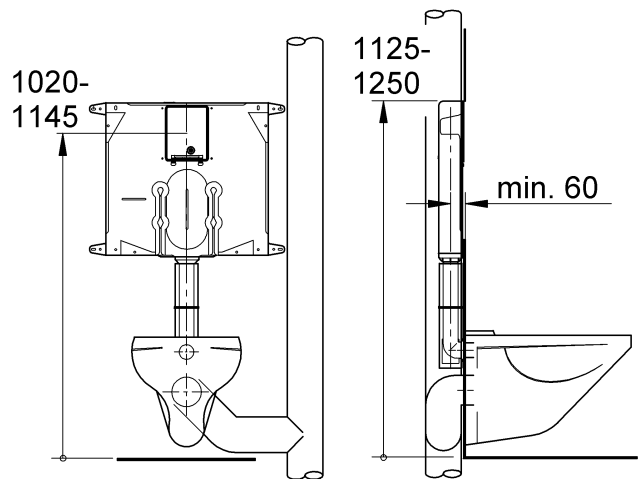

38 863
38 986

Design + Engineering GROHE Germany

96.188.131/ÄM 227165/05.14

GROHE
ENJOY WATER®

	X	Y	Z
<p>9 l</p> <p>4,5 l</p>	49 mm	100 mm	<3 mm
<p>6 l</p> <p>3 l</p>	49 mm	57 mm	>18 mm

D

+49 571 3989 333
impresum@grohe.de