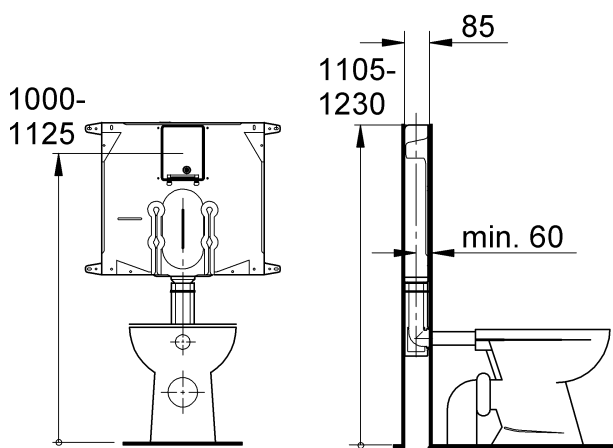

38 863
38 986

Design + Engineering GROHE Germany

96.188.131/ÄM 227165/05.14

GROHE
ENJOY WATER®

	X	Y	Z
<p>9 l</p> <p>4,5 l</p>	49 mm	100 mm	<3 mm
<p>6 l</p> <p>3 l</p>	49 mm	57 mm	>18 mm

D

+49 571 3989 333
impresum@grohe.de