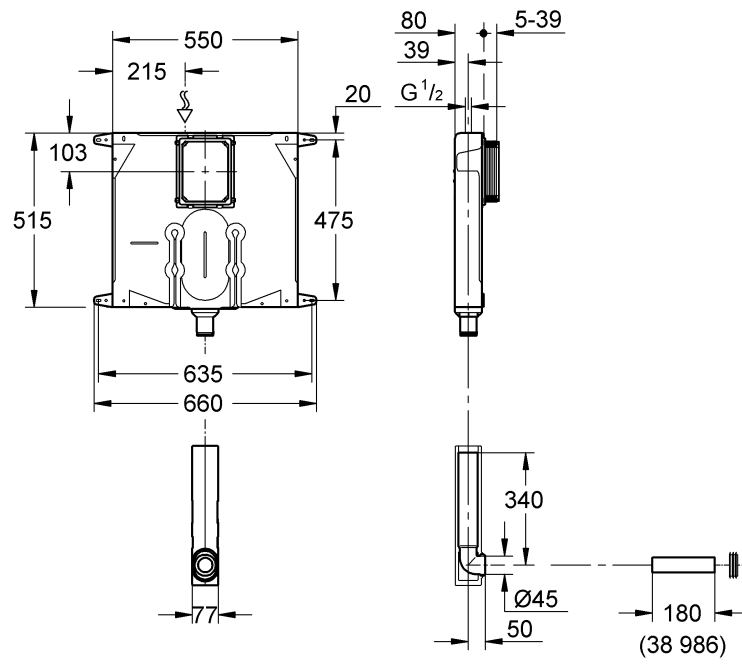

38 863
38 986

Design + Engineering GROHE Germany

96.188.131/ÄM 227165/05.14

GROHE
ENJOY WATER®

	X	Y	Z
<p>9 l</p> <p>4,5 l</p>	49 mm	100 mm	<3 mm
<p>6 l</p> <p>3 l</p>	49 mm	57 mm	>18 mm

D

+49 571 3989 333
impresum@grohe.de