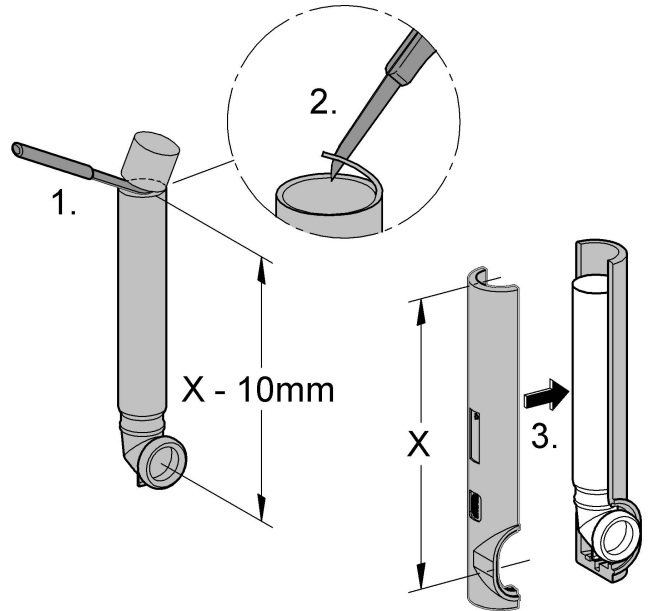

38 863
38 986

Design + Engineering GROHE Germany

96.188.131/ÄM 227165/05.14

GROHE
ENJOY WATER®

	X	Y	Z
<p>9 l</p> <p>4,5 l</p>	49 mm	100 mm	<3 mm
<p>6 l</p> <p>3 l</p>	49 mm	57 mm	>18 mm

D

+49 571 3989 333
impresum@grohe.de