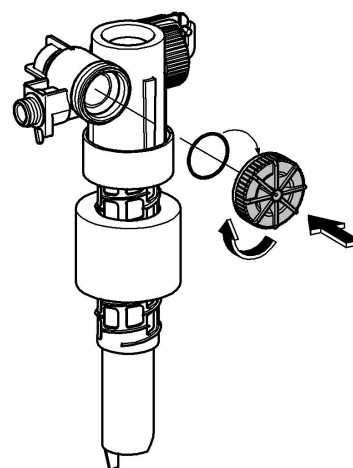

38 863
38 986

Design + Engineering GROHE Germany

96.188.131/ÄM 227165/05.14

GROHE
ENJOY WATER®

	X	Y	Z
<p>9 l</p> <p>4,5 l</p>	49 mm	100 mm	<3 mm
<p>6 l</p> <p>3 l</p>	49 mm	57 mm	>18 mm

D

+49 571 3989 333
impresum@grohe.de