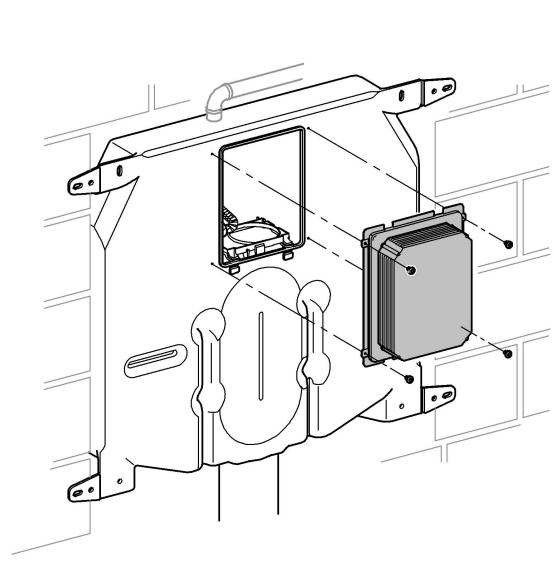

38 863
38 986

Design + Engineering GROHE Germany

96.188.131/ÄM 227165/05.14

GROHE
ENJOY WATER®

	X	Y	Z
<p>9 l</p> <p>4,5 l</p>	49 mm	100 mm	<3 mm
<p>6 l</p> <p>3 l</p>	49 mm	57 mm	>18 mm

D

+49 571 3989 333
impresum@grohe.de