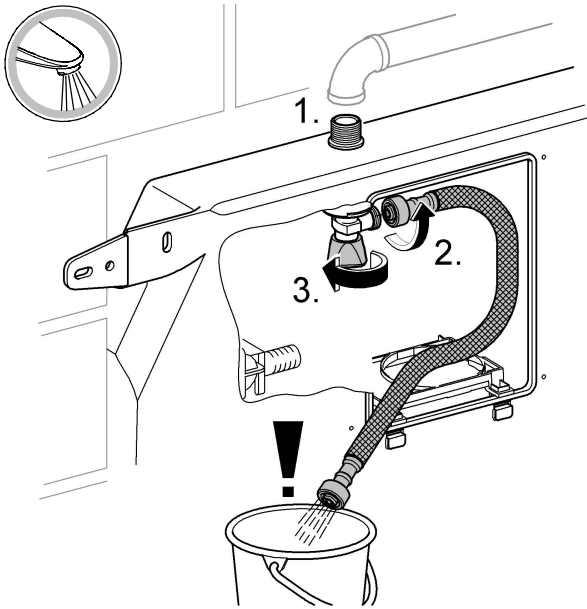

38 863
38 986

Design + Engineering GROHE Germany

96.188.131/ÄM 227165/05.14

GROHE
ENJOY WATER®

	X	Y	Z
<p>9 l</p> <p>4,5 l</p>	49 mm	100 mm	<3 mm
<p>6 l</p> <p>3 l</p>	49 mm	57 mm	>18 mm

D

+49 571 3989 333
impresum@grohe.de