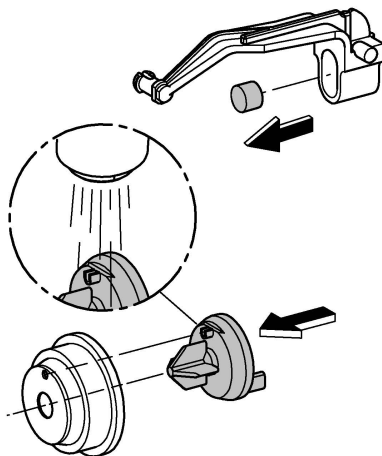

38 863
38 986

Design + Engineering GROHE Germany

96.188.131/ÄM 227165/05.14

GROHE
ENJOY WATER®

	X	Y	Z
<p>9 l</p> <p>4,5 l</p>	49 mm	100 mm	<3 mm
<p>6 l</p> <p>3 l</p>	49 mm	57 mm	>18 mm

D

+49 571 3989 333
impresum@grohe.de