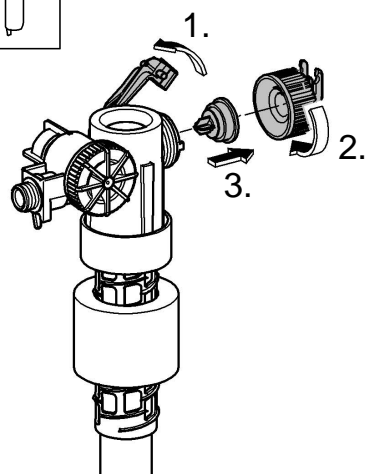

38 863
38 986

Design + Engineering GROHE Germany

96.188.131/ÄM 227165/05.14

GROHE
ENJOY WATER®

	X	Y	Z
<p>9 l</p> <p>4,5 l</p>	49 mm	100 mm	<3 mm
<p>6 l</p> <p>3 l</p>	49 mm	57 mm	>18 mm

D

+49 571 3989 333
impresum@grohe.de