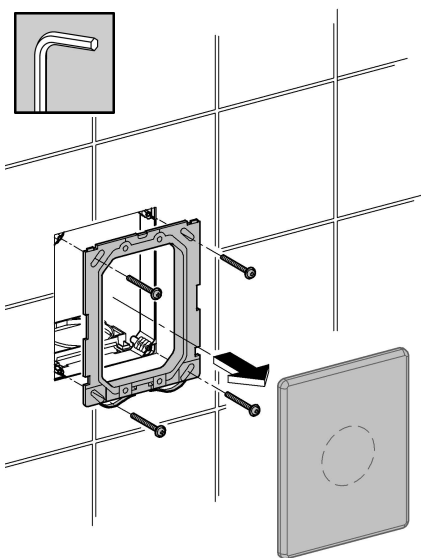

38 863
38 986

Design + Engineering GROHE Germany

96.188.131/ÄM 227165/05.14

GROHE
ENJOY WATER®

	X	Y	Z
<p>9 l</p> <p>4,5 l</p>	49 mm	100 mm	<3 mm
<p>6 l</p> <p>3 l</p>	49 mm	57 mm	>18 mm

D

+49 571 3989 333
impresum@grohe.de