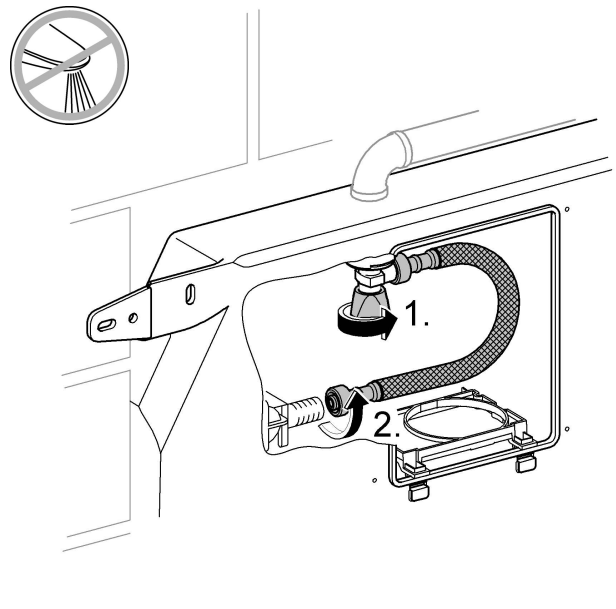

38 863
38 986

Design + Engineering GROHE Germany

96.188.131/ÄM 227165/05.14

GROHE
ENJOY WATER®

	X	Y	Z
<p>9 l</p> <p>4,5 l</p>	49 mm	100 mm	<3 mm
<p>6 l</p> <p>3 l</p>	49 mm	57 mm	>18 mm

D

+49 571 3989 333
impresum@grohe.de