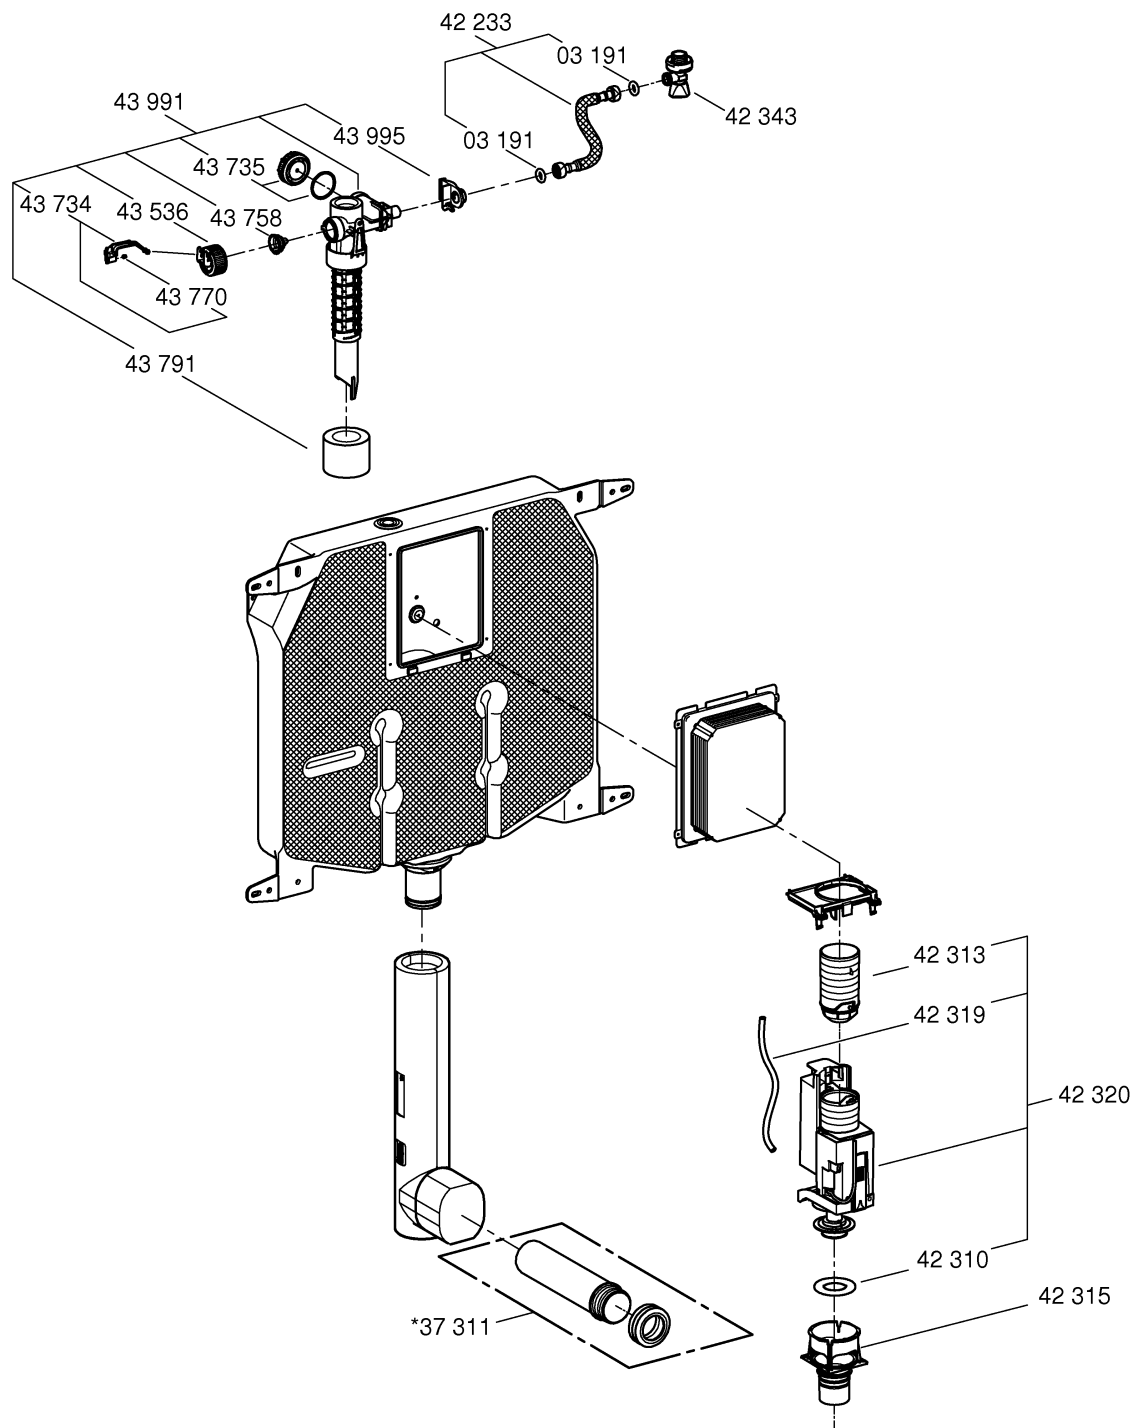

38 863
38 986

Design + Engineering GROHE Germany

96.188.131/ÄM 227165/05.14

GROHE
ENJOY WATER®

	X	Y	Z
<p>9 l</p> <p>4,5 l</p>	49 mm	100 mm	<3 mm
<p>6 l</p> <p>3 l</p>	49 mm	57 mm	>18 mm

D

+49 571 3989 333
impresum@grohe.de