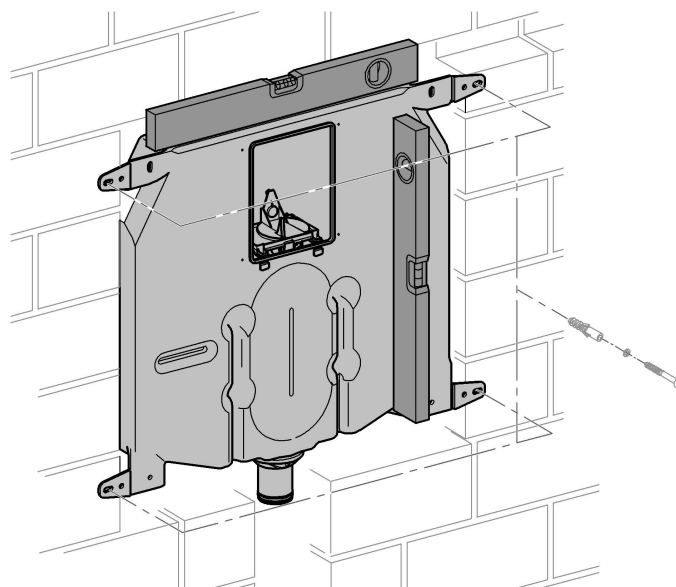

38 863
38 986

Design + Engineering GROHE Germany

96.188.131/ÄM 227165/05.14

GROHE
ENJOY WATER®

	X	Y	Z
<p>9 l</p> <p>4,5 l</p>	49 mm	100 mm	<3 mm
<p>6 l</p> <p>3 l</p>	49 mm	57 mm	>18 mm

D

+49 571 3989 333
impresum@grohe.de