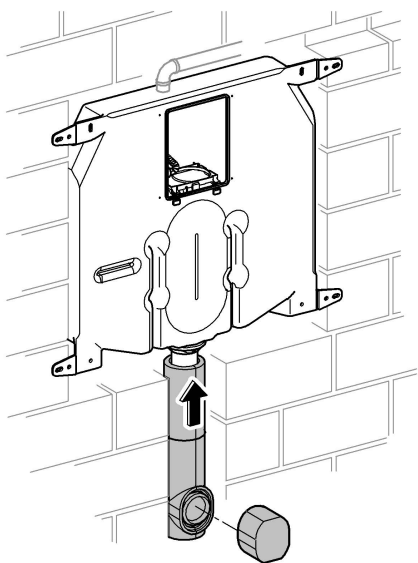

38 863
38 986

Design + Engineering GROHE Germany

96.188.131/ÄM 227165/05.14

GROHE
ENJOY WATER®

	X	Y	Z
<p>9 l</p> <p>4,5 l</p>	49 mm	100 mm	<3 mm
<p>6 l</p> <p>3 l</p>	49 mm	57 mm	>18 mm

D

+49 571 3989 333
impresum@grohe.de