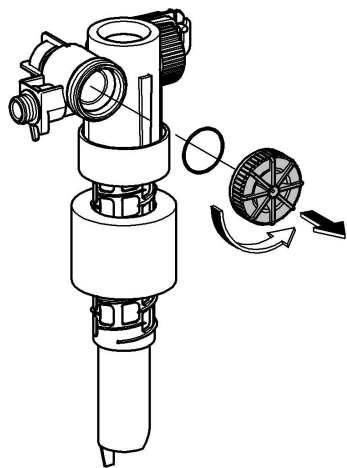

38 863
38 986

Design + Engineering GROHE Germany

96.188.131/ÄM 227165/05.14

GROHE
ENJOY WATER®

	X	Y	Z
<p>9 l</p> <p>4,5 l</p>	49 mm	100 mm	<3 mm
<p>6 l</p> <p>3 l</p>	49 mm	57 mm	>18 mm

D

+49 571 3989 333
impresum@grohe.de