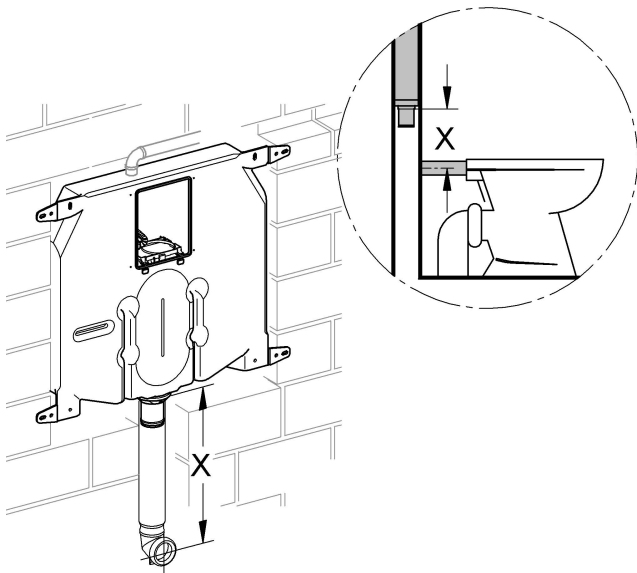

38 863
38 986

Design + Engineering GROHE Germany

96.188.131/ÄM 227165/05.14

GROHE
ENJOY WATER®

	X	Y	Z
<p>9 l</p> <p>4,5 l</p>	49 mm	100 mm	<3 mm
<p>6 l</p> <p>3 l</p>	49 mm	57 mm	>18 mm

D

+49 571 3989 333
impresum@grohe.de