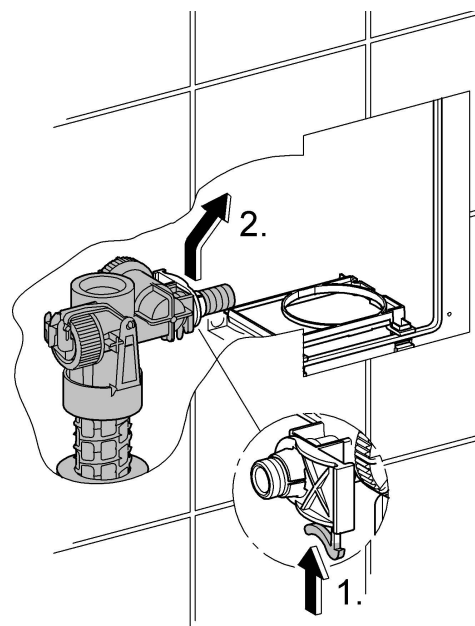

38 863
38 986

Design + Engineering GROHE Germany

96.188.131/ÄM 227165/05.14

GROHE
ENJOY WATER®

	X	Y	Z
<p>9 l</p> <p>4,5 l</p>	49 mm	100 mm	<3 mm
<p>6 l</p> <p>3 l</p>	49 mm	57 mm	>18 mm

D

+49 571 3989 333
impresum@grohe.de