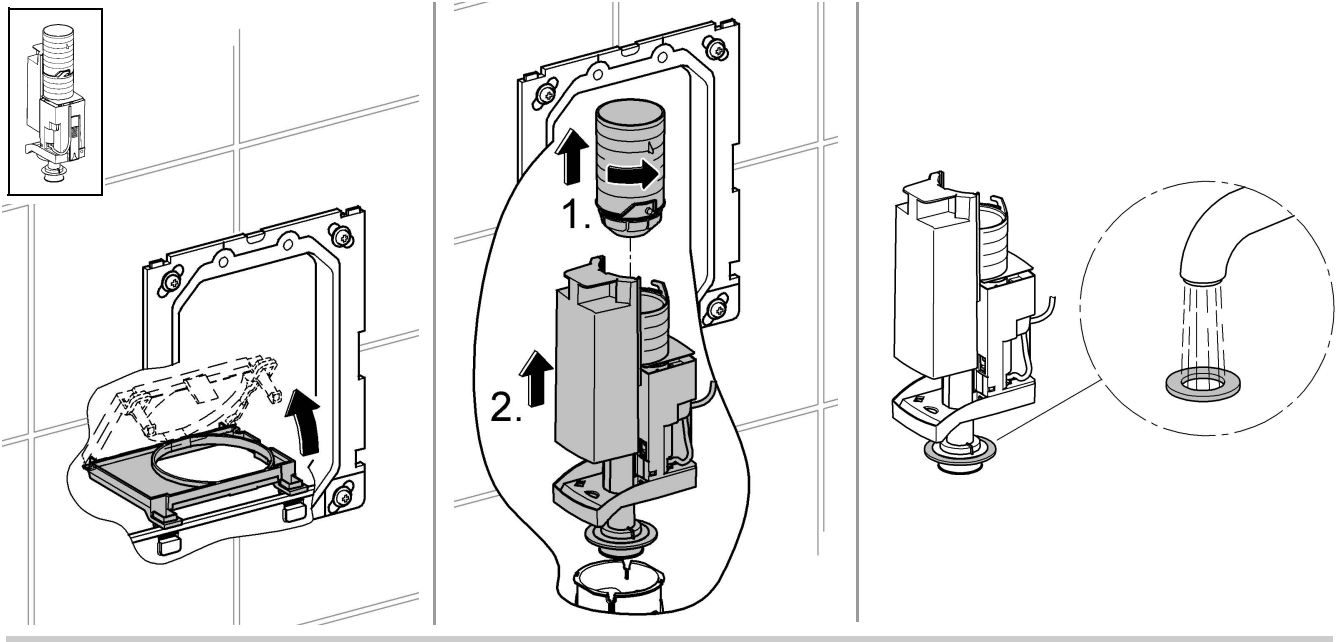

38 863
38 986

Design + Engineering GROHE Germany

96.188.131/ÄM 227165/05.14

GROHE
ENJOY WATER®

	X	Y	Z
<p>9 l</p> <p>4,5 l</p>	49 mm	100 mm	<3 mm
<p>6 l</p> <p>3 l</p>	49 mm	57 mm	>18 mm

D

+49 571 3989 333
impresum@grohe.de