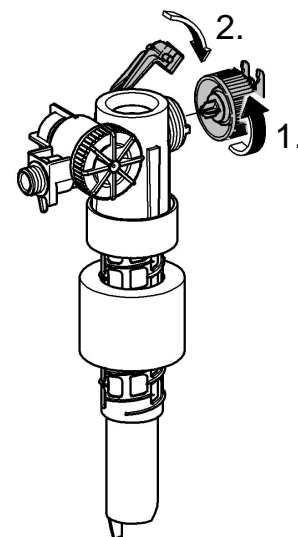

38 863
38 986

Design + Engineering GROHE Germany

96.188.131/ÄM 227165/05.14

GROHE
ENJOY WATER®

	X	Y	Z
<p>9 l</p> <p>4,5 l</p>	49 mm	100 mm	<3 mm
<p>6 l</p> <p>3 l</p>	49 mm	57 mm	>18 mm

D

+49 571 3989 333
impresum@grohe.de