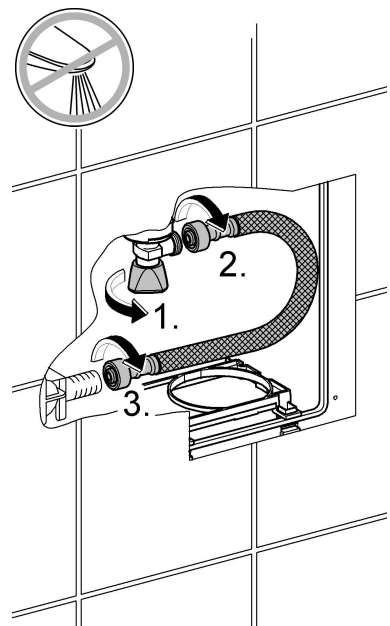

38 863
38 986

Design + Engineering GROHE Germany

96.188.131/ÄM 227165/05.14

GROHE
ENJOY WATER®

	X	Y	Z
<p>9 l</p> <p>4,5 l</p>	49 mm	100 mm	<3 mm
<p>6 l</p> <p>3 l</p>	49 mm	57 mm	>18 mm

D

+49 571 3989 333
impresum@grohe.de