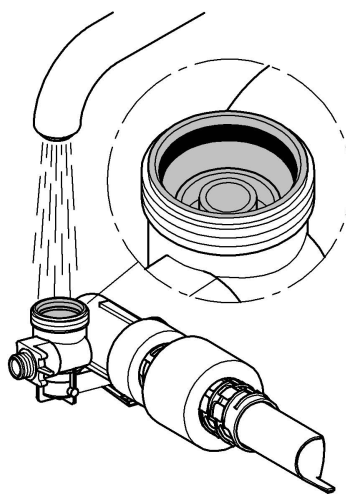

38 863
38 986

Design + Engineering GROHE Germany

96.188.131/ÄM 227165/05.14

GROHE
ENJOY WATER®

	X	Y	Z
<p>9 l</p> <p>4,5 l</p>	49 mm	100 mm	<3 mm
<p>6 l</p> <p>3 l</p>	49 mm	57 mm	>18 mm

D

+49 571 3989 333
impresum@grohe.de