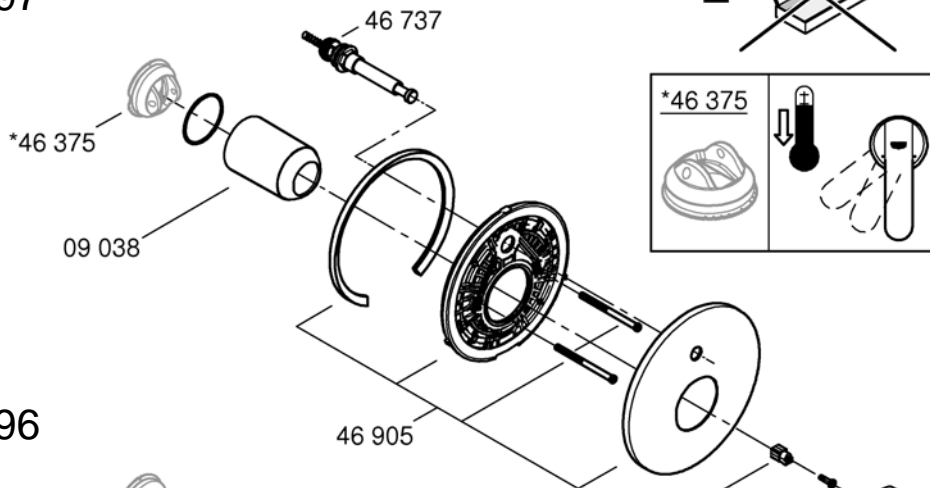

6

7

35 501

19 297

19 296

Pure Freude an Wasser

GROHE
WAVES

D