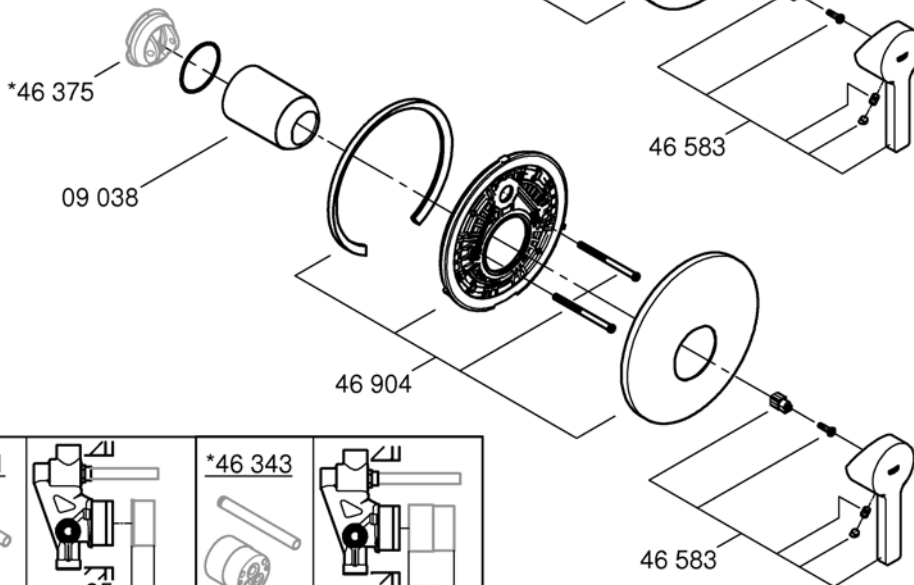

6

7

35 501

19 297

19 296

Pure Freude an Wasser

GROHE
WAVES

D